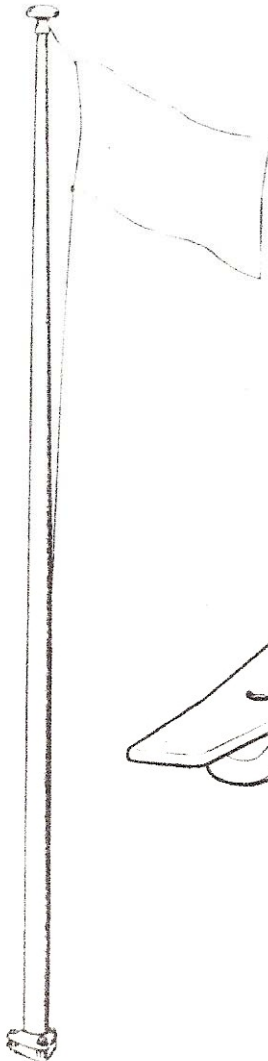

## FLAGMORE-GFK-FAHNENMASTEN

### Seilaußenlaufmast

Seildurchlauf im Top

Klampe

Außenliegendes umlaufendes Seil mit Klampe.

Der Mast ist vorgerüstet für die Montage der Klampe auf 1,5 m Höhe über Boden  
Geräuscharm