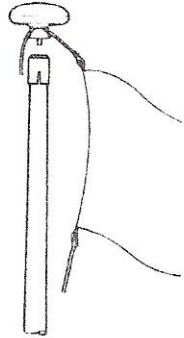

## FLAGMORE-GFK-FAHNENMASTEN

### Seilaußenlaufmast

Seildurchlauf im Top

Klampe

Außenliegendes umlaufendes Seil mit Klampe.

Der Mast ist vorgerüstet für die Montage der Klampe auf 1,5 m Höhe über Boden  
Geräuscharm