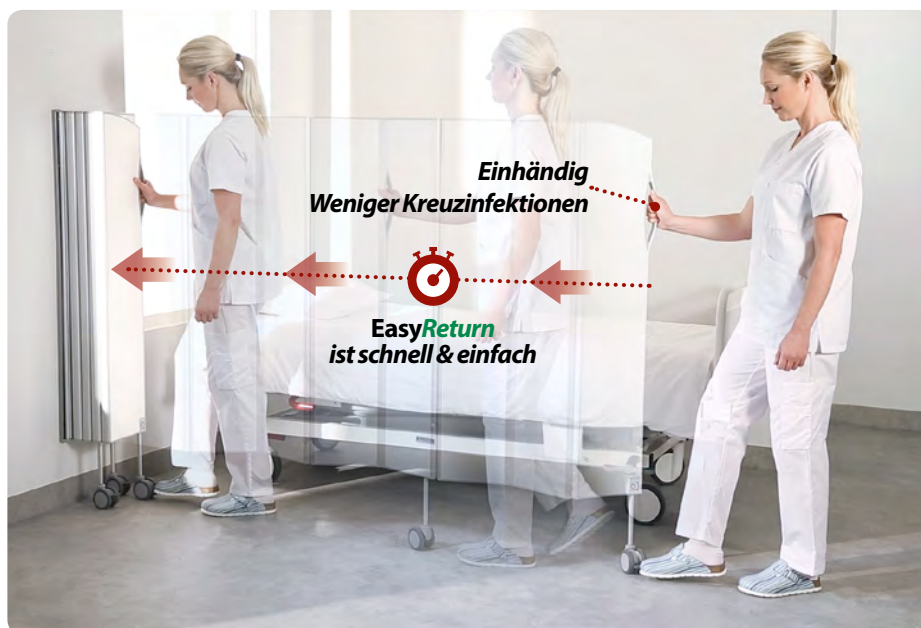

Take it EasyTM

**Drei einfache und wichtige Fakten,
die beim Vergleich von Abschirmsystemen
zu beachten sind**

1. EasyReturn

Schnell und einfach zurück zu schieben

Leichtes Material und Built-in Memory für schnelle und einfache Rückstellung in die Ausgangsstellung.

Der One Touch Handgriff bedeutet:

- Beim Bewegen der Faltschirm müssen mit den Händen keine Flächen berührt werden.
- Aufgrund der Einhandbedienung, kommt es zu weniger Kreuzinfektionen.

2. EasyClean

Optimale Infektionsvorbeugung

Das Silentia Abschirmsystem erfüllt strikte Hygieneanforderungen.

- Alle Oberflächen sind glatt und leicht zugänglich.
- Alle Oberflächen widerstehen den heute im Pflegebereich verwendeten Desinfektionsmitteln.

3. *Mobilität* leicht gemacht

Platzsparende und sichere mobile Faltschirme von Silentia

Die Silentia Faltschirm ist als Bettgiebelwand und als mobiler Faltschirmwagen erhältlich. Beide Lösungen bieten bei Bedarf mobile Privatsphäre.